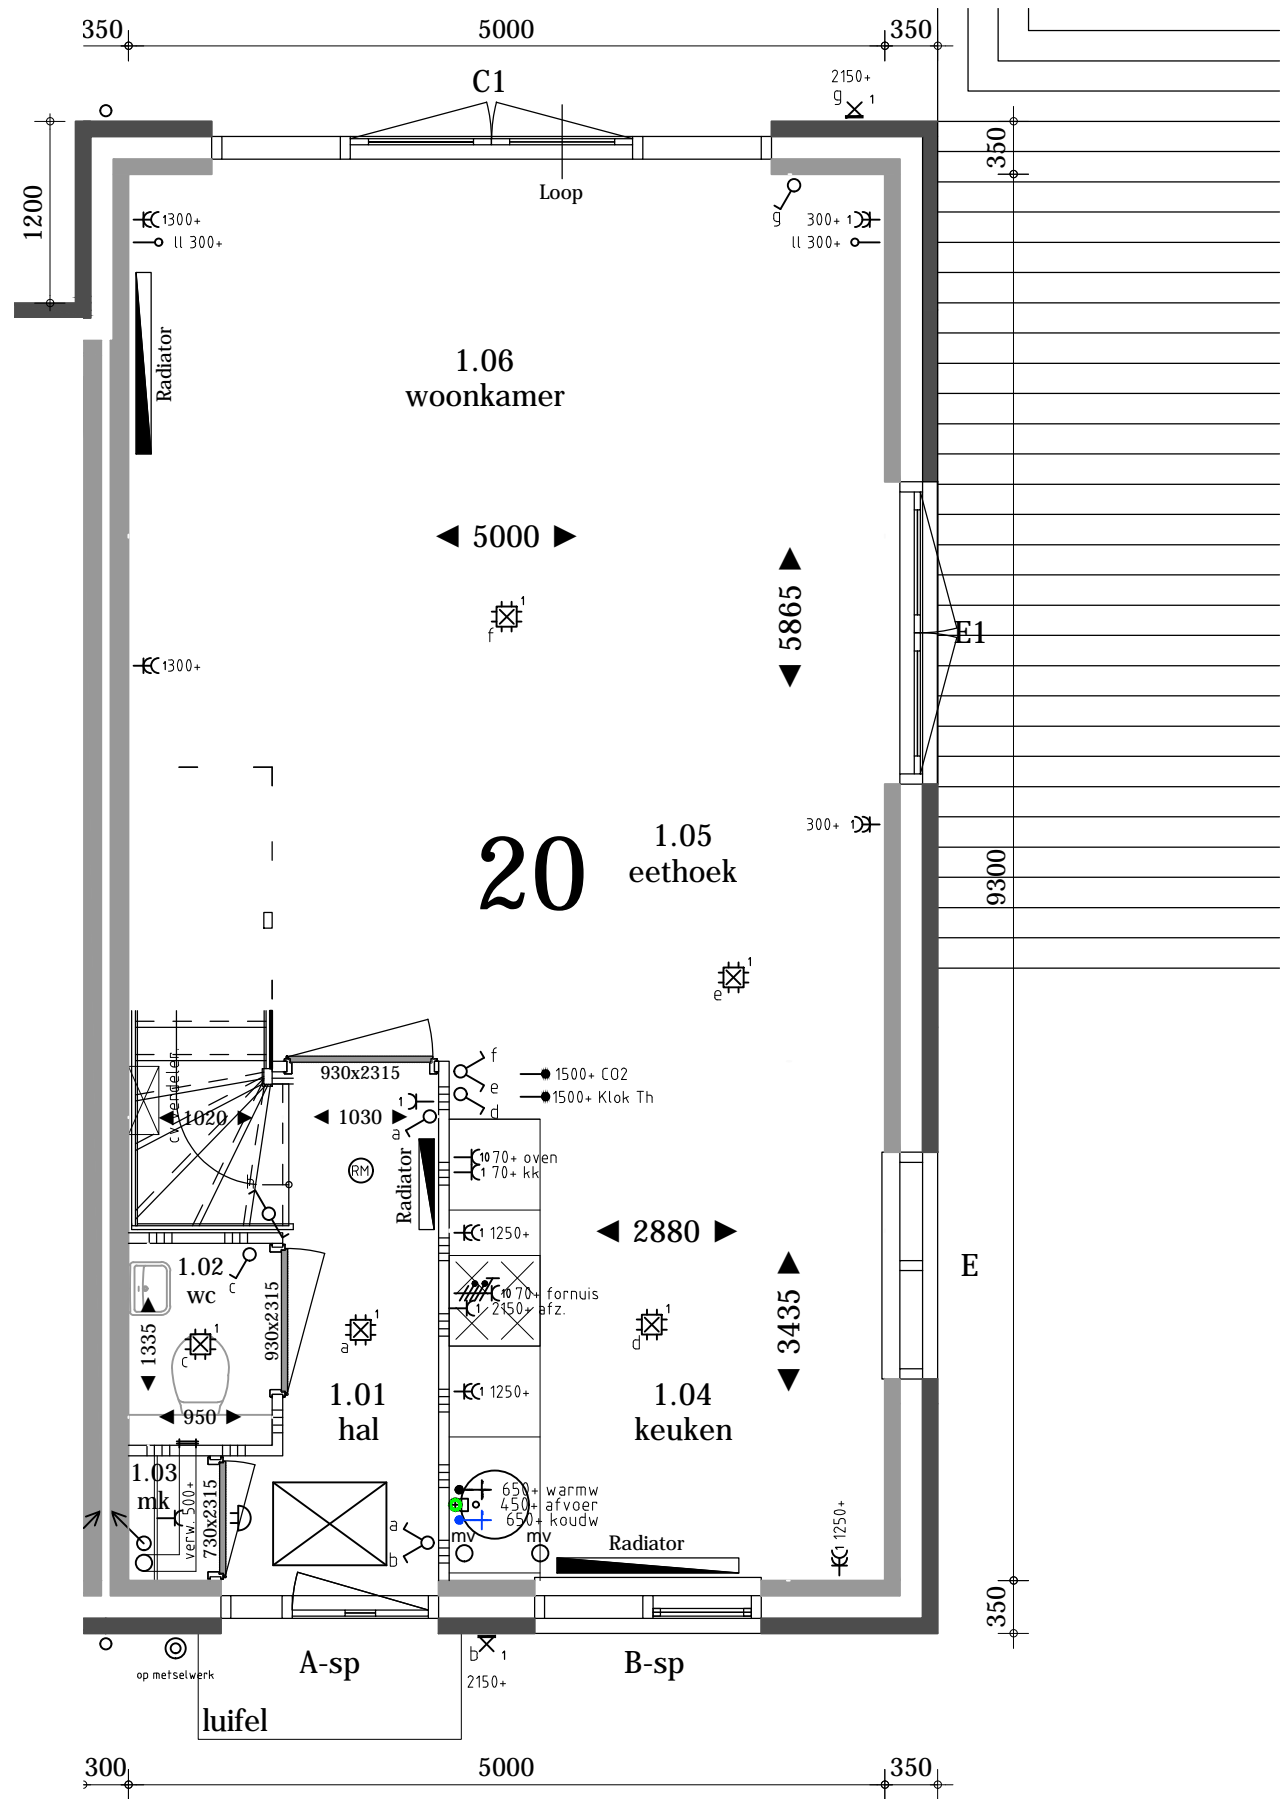

### RENVOOI

- Beldrukker
- Schel
- Enkele wandcontactdoos
- Dubbele wandcontactdoos
- Enkelpolige schakelaar
- Wisselschakelaar
- Serieschakelaar
- Combi. schakelaar / wandcontd.
- Loze leiding
- Bedrade leiding
- Thermostaat
- CO<sup>2</sup> sensor
- Perilex aansluiting 2x230V
- Centraaldoos met lichtpunt
- Rookmelder type EI146; 230V
- Centraal aardingspunt
- Aardingspunt metalen delen
- Aarding badkamervloer
- Buitenlichtpunt / wandlichtpunt
- Lichtpunt (spot)

# Koperstekening

formaat A3 staand  
schaal 1:50

**bouwnummer** : Blok 19 bwnr. 20 begane grond  
**opdrachtgever** : Familie  
**project** : Fase 3 Switi Amsterdam  
**datum** : 28-03-2018 BS  
**gewijzigd** :