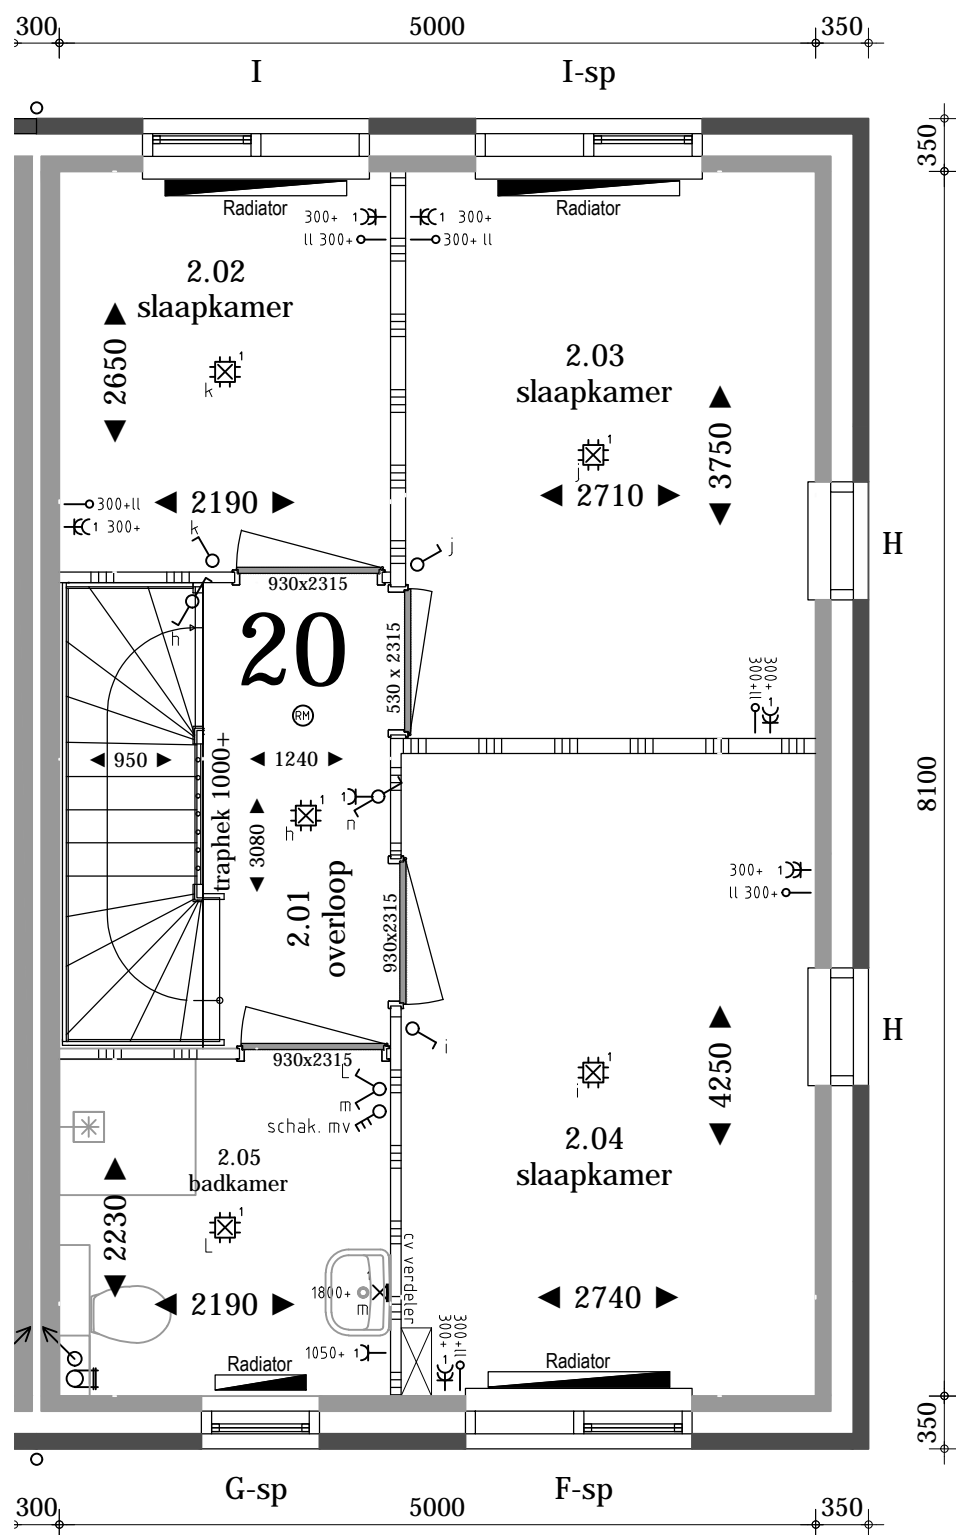

bnr 20

RENVOOI

- ⊙ Beldrukker
- ⊕ Schel
- ⊖ Enkele wandcontactdoos
- ⊖⊖ Dubbele wandcontactdoos
- ⊖⊖ Enkelpolige schakelaar
- ⊖⊖ Wisselschakelaar
- ⊖⊖ Serieschakelaar
- ⊖⊖ Combi. schakelaar / wandcontd.
- Loze leiding
- Bedrade leiding
- —Th Thermostaat
- —CO² CO² sensor
- ⊖ Perilex aansluiting 2x230V
- ⊖ Centraaldoos met lichtpunt
- ⊖ Rookmelder type EI146; 230V
- ⊖-cap Centraal aardingspunt
- ⊖ Aardingspunt metalen delen
- ⊖ Aarding badkamervloer
- ⊖ Buitenlichtpunt / wandlichtpunt
- ⊖ Lichtpunt (spot)

Koperstekening

formaat A3 staand
schaal 1:50

bouwnummer : Blok 19 bwnr. 20 eerste verdieping
opdrachtgever : Familie
project : Fase 3 Switi Amsterdam
datum : 28-03-2018 BS
gewijzigd :

a	-
b	-
c	-
d	-

Energieweg 17
4231 DJ Meerkerk
tel: 0183 - 35 13 34
fax: 0183 - 35 29 76
info@bot-vdham.nl
www.bot-vdham.nl