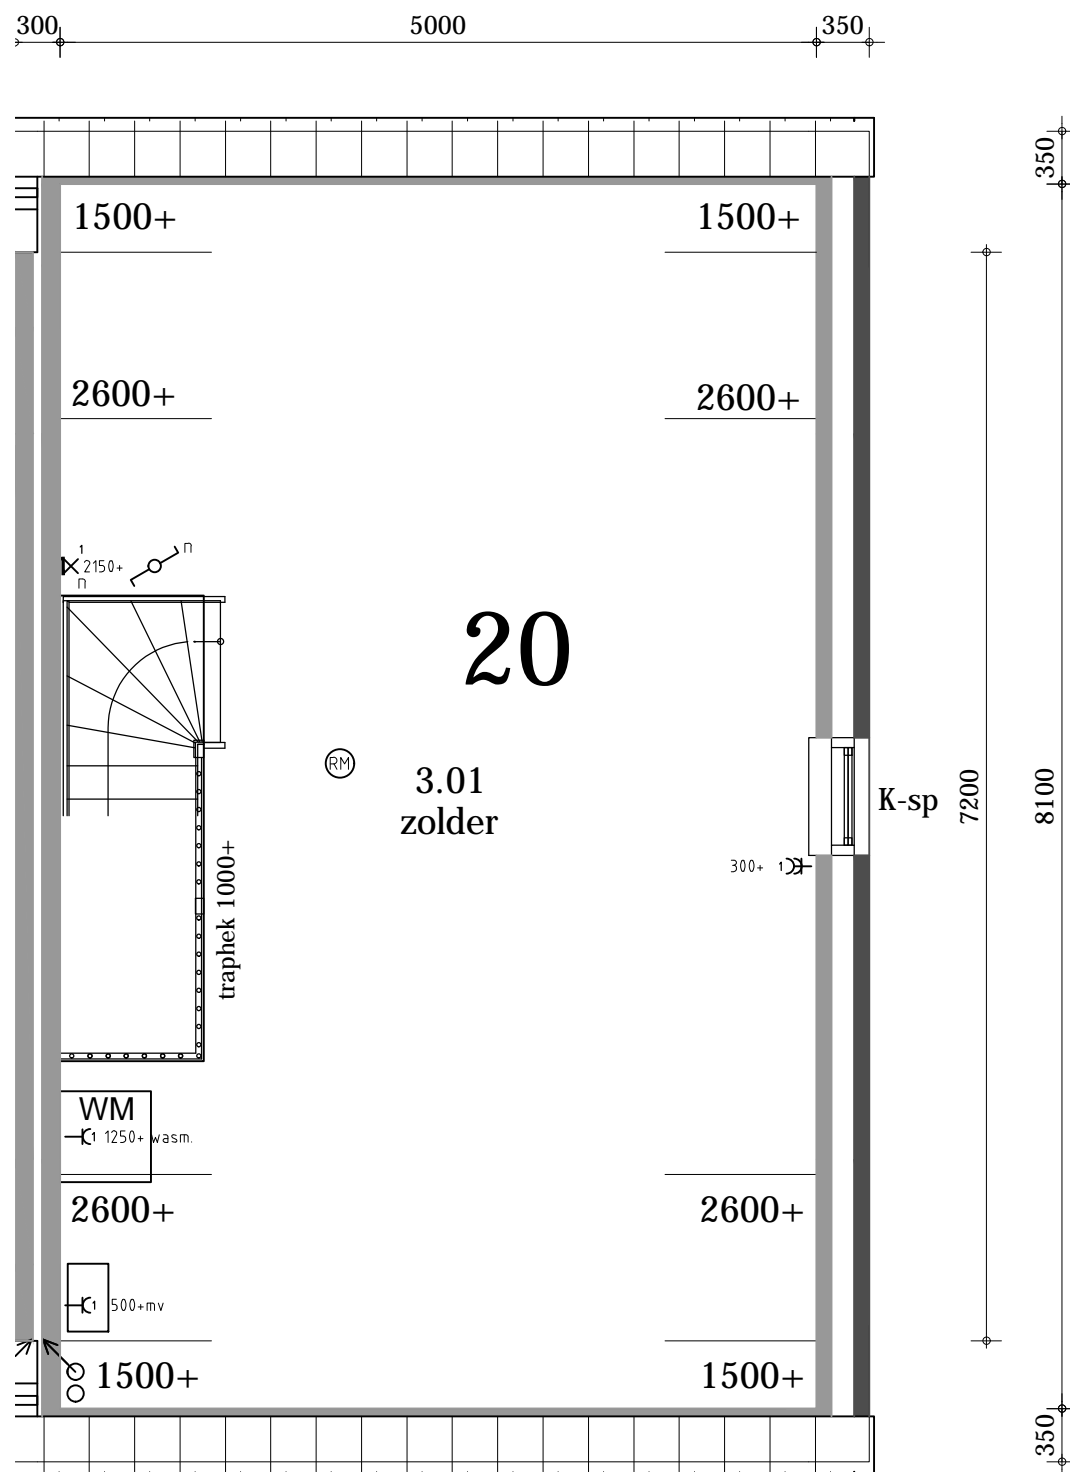

bnr 20

RENVOOI

- ⊙ Beldrukker
- ⊕ Schel
- ⊖ Enkele wandcontactdoos
- ⊖⊖ Dubbele wandcontactdoos
- ⊖⊖ Enkelpolige schakelaar
- ⊖⊖ Wisselschakelaar
- ⊖⊖ Serieschakelaar
- ⊖⊖ Combi. schakelaar / wandcontd.
- Loze leiding
- → Bedrade leiding
- →Th Thermostaat
- →^{CO²} CO² sensor
- ⚡ Perilex aansluiting 2x230V
- ⊕ Centraaldoos met lichtpunt
- ⊕ Rookmelder type EI146; 230V
- ⊕^{cap} Centraal aardingspunt
- ⊕ Aardingspunt metalen delen
- ⊕ Aarding badkamervloer
- ⊕ Buitenlichtpunt / wandlichtpunt
- ⊕ Lichtpunt (spot)

Koperstekening

formaat A3 staand
schaal 1:50

bouwnummer : Blok 19 bwnr. 20 tweede verdieping
opdrachtgever : Familie
project : Fase 3 Switi Amsterdam
datum : 28-03-2018 BS
gewijzigd :

a	-
b	-
c	-
d	-

Energieweg 17
4231 DJ Meerkerk
tel: 0183 - 35 13 34
fax: 0183 - 35 29 76
info@bot-vdham.nl
www.bot-vdham.nl